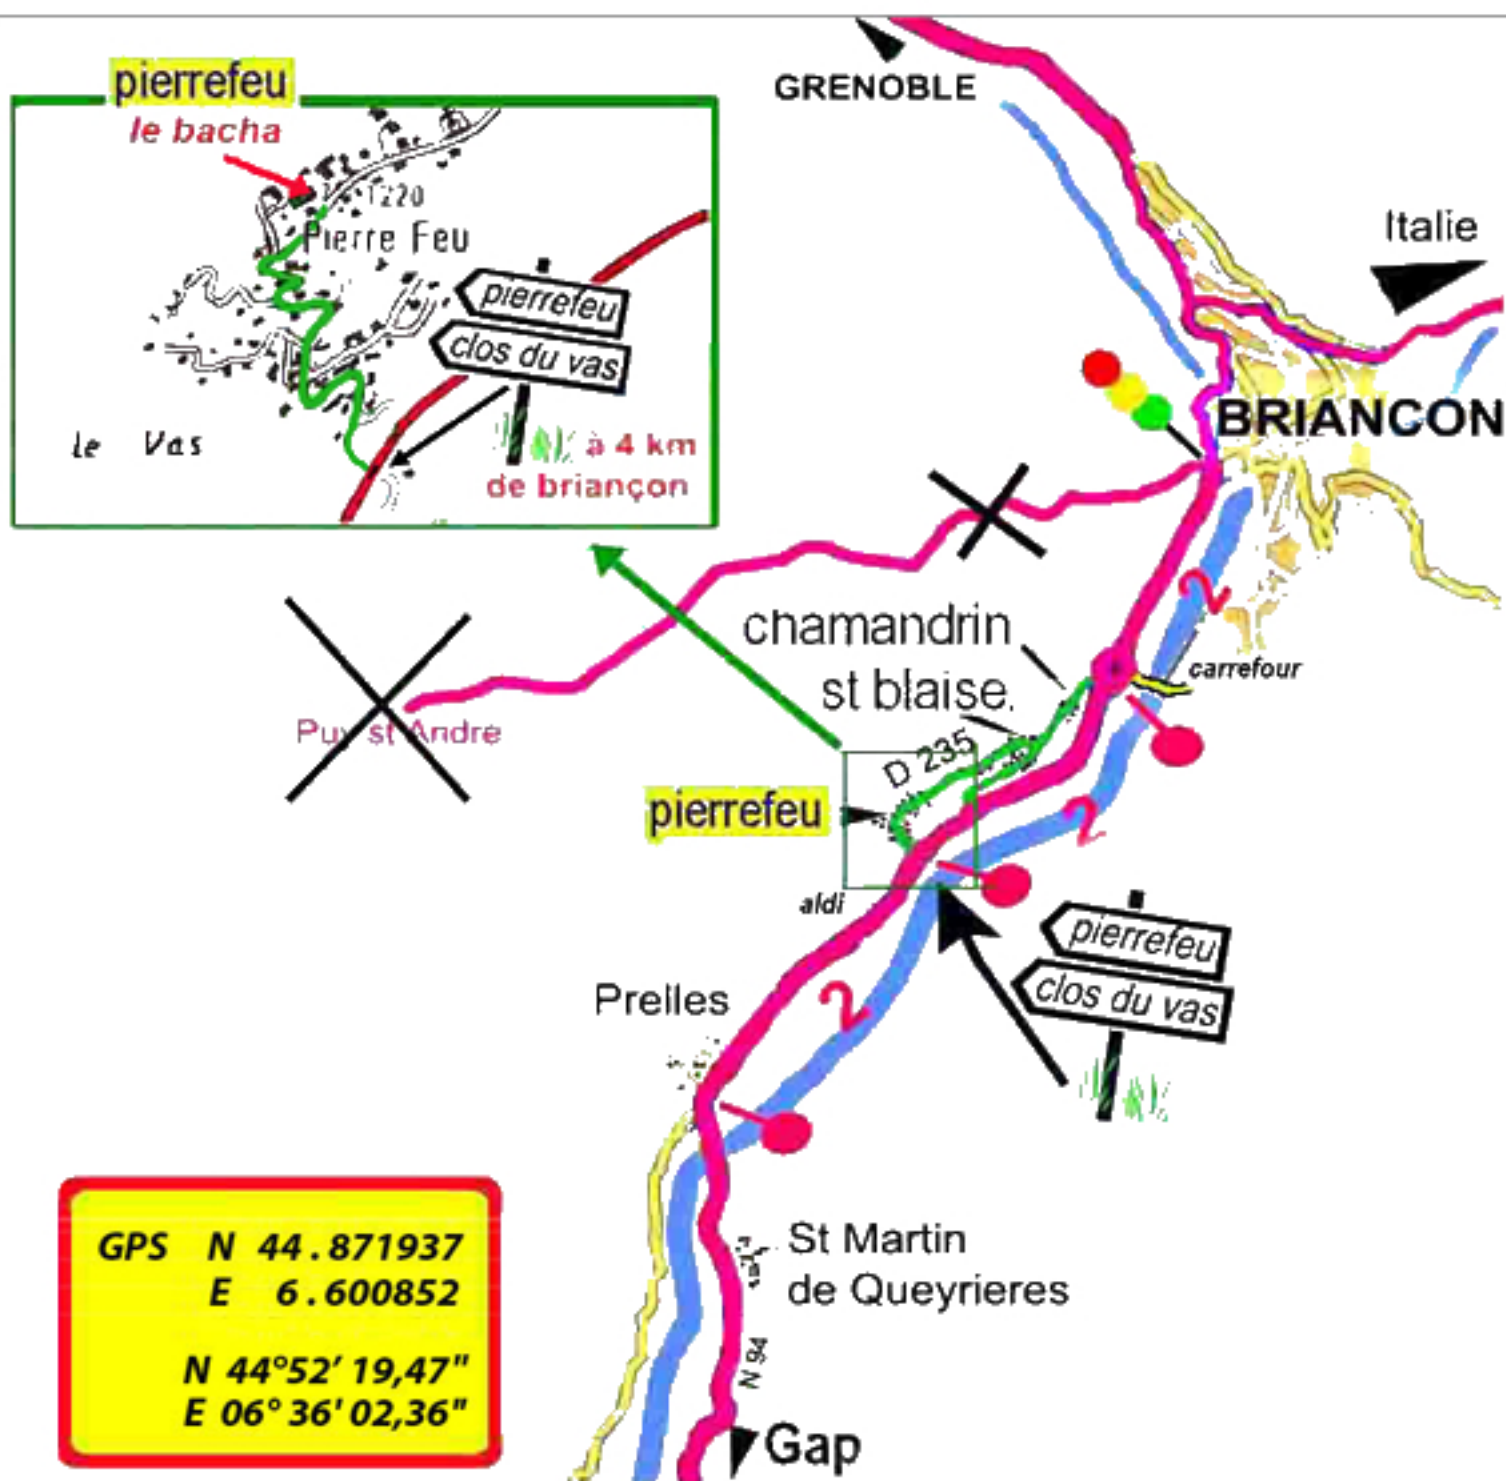

M. Philippe LONG
Chambres d'Hôtes Le Bacha
PIERREFEU
05100 Puy St André
tel : 04.92.20.18.46
e-mail : lebacha@wanadoo.fr
site : www.lebacha.com

**ATTENTION : à Briançon, il faut prendre la direction de GAP
et pas la direction de PUY ST ANDRE**